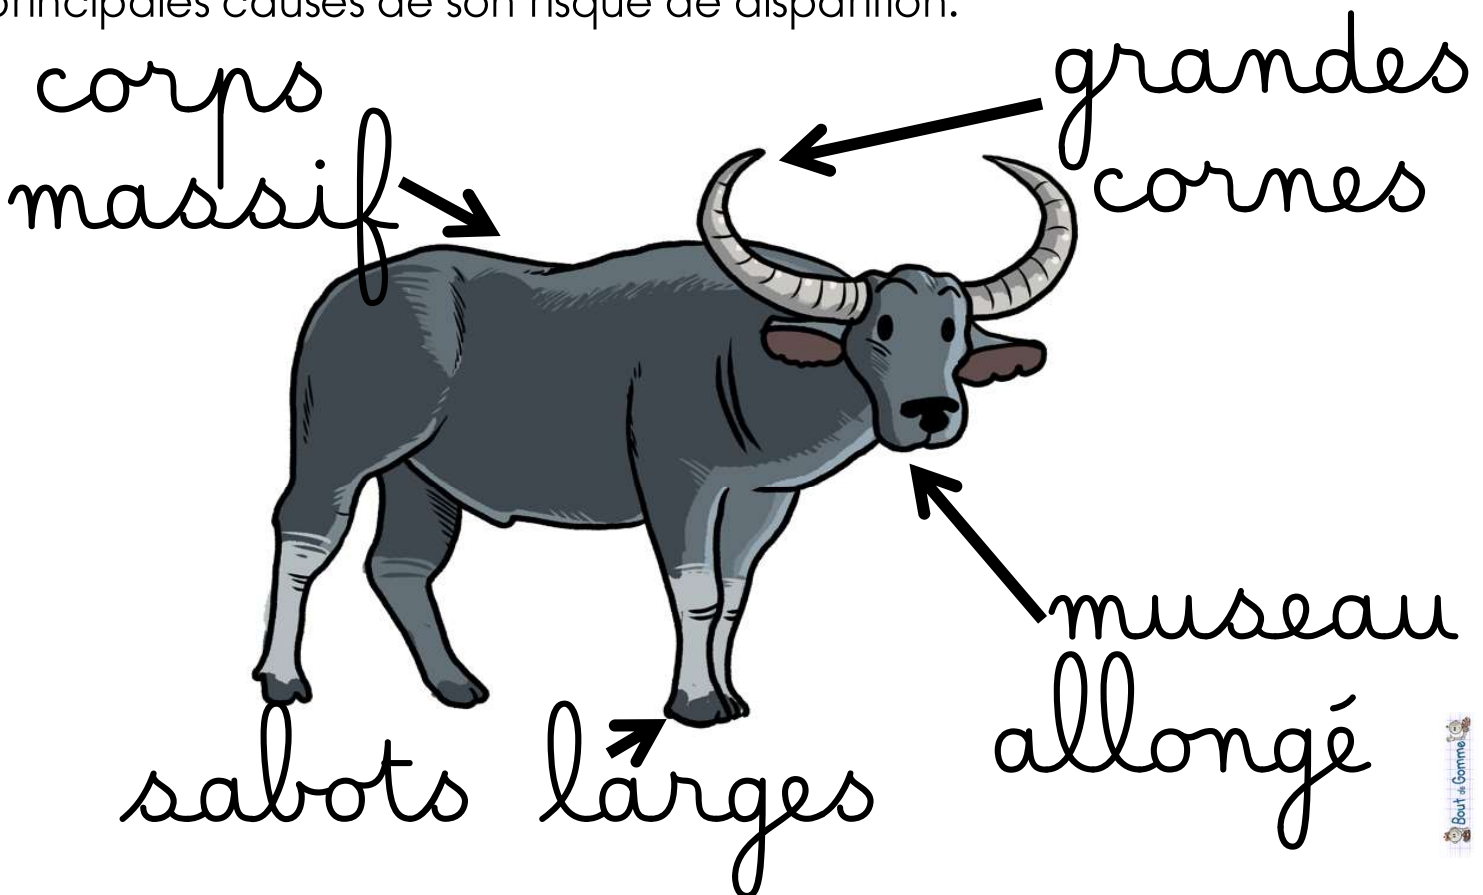

DOCUMENTAIRE : LE BUFFLE D'ASIE

Classe : mammifère

Régime alimentaire : herbivore
Il se nourrit d'herbes, de feuilles et de plantes aquatiques.

Taille : jusqu'à 3 mètres de long et presque 2 m de haut

Ses petits : les bufflons

La femelle : la bufflonne ou la bufflesse

Durée de vie : 18 à 20 ans.

Habitat : Il vit dans les marais, la jungle et la forêt tropicale d'Asie

Particularités : Le buffle d'Asie a des cornes en forme de demi-cercle. Elles peuvent mesurer jusqu'à 2 mètres. Grâce à ses sabots larges et son corps trapu, il est capable de marcher dans les marais pour aider l'homme pour les travaux agricoles dans les plantations de riz. La chasse, la destruction de son habitat naturel et les maladies sont les principales causes de son risque de disparition.

QUESTIONS : LE BUFFLE D'ASIE

1- Où vit le buffle ?

Le buffle vit

- | | |
|---|--|
| <input type="checkbox"/> dans la jungle d'Amérique. | <input type="checkbox"/> dans les montagnes d'Asie. |
| <input type="checkbox"/> dans les marais, la jungle et la forêt tropicale d'Asie. | <input type="checkbox"/> dans les marais et la jungle d'Afrique. |

2- Quel est le régime alimentaire du buffle ?

Il est omnivore. herbivore. carnivore.

3- Quelle est la hauteur du buffle d'Asie ?

La hauteur du buffle d'Asie est de

- 2 m. 3 m. 18 m. 20 m. 2 kg.

4- Quelle est la forme des cornes du buffle ?