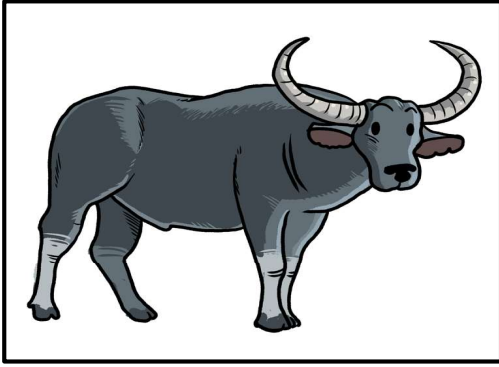

DOCUMENTAIRE : LE BUFFLE D'ASIE

Classe : mammifère

Régime alimentaire : herbivore
Il se nourrit d'herbes, de feuilles et de plantes aquatiques.

Taille : jusqu'à 3 mètres de long et presque 2 m de haut

Ses petits : les bufflons

La femelle : la bufflonne ou la bufflesse

Durée de vie : 18 à 20 ans.

Habitat : Il vit dans les marais, la jungle et la forêt tropicale d'Asie

Particularités : Le buffle d'Asie a des cornes en forme de demi-cercle. Elles peuvent mesurer jusqu'à 2 mètres. Grâce à ses sabots larges et son corps trapu, il est capable de marcher dans les marais pour aider l'homme pour les travaux agricoles dans les plantations de riz. La chasse, la destruction de son habitat naturel et les maladies sont les principales causes de son risque de disparition.

QUESTIONS : LE BUFFLE D'ASIE

1- Où vit le buffle ?

Le buffle vit

- | | |
|---|--|
| <input type="checkbox"/> dans la jungle d'Amérique. | <input type="checkbox"/> dans les montagnes d'Asie. |
| <input type="checkbox"/> dans les marais, la jungle et la forêt tropicale d'Asie. | <input type="checkbox"/> dans les marais et la jungle d'Afrique. |