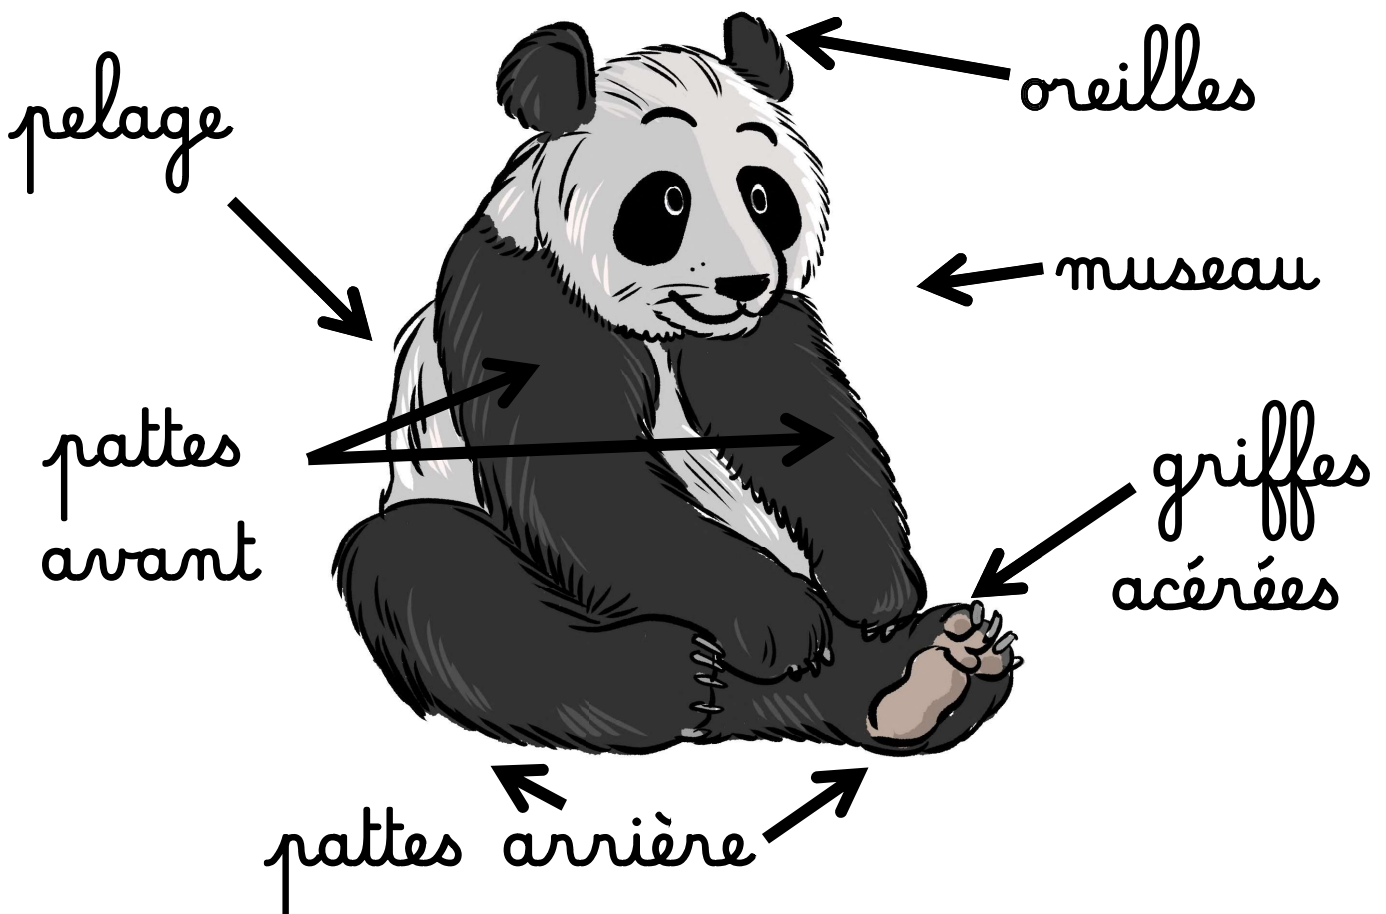

DOCUMENTAIRE : LE PANDA

Classe: mammifère

Régime alimentaire: Herbivore

Il mange jusqu'à 30 kg de tiges de bambou par jour.

Taille: 1 m 50 de haut

Poids: 150 kg pour les adultes

100 à 200 g pour les bébés à la naissance

Durée de vie: 20 ans.

Habitat: Il vit dans les forêts des montagnes d'Asie.

Particularités: Le panda est un animal solitaire mais en avril les pandas se rencontrent pour se reproduire. Le panda a 5 doigts aux pattes arrière et 6 doigts aux pattes avant. Ce 6^{ème} doigt en plus ressemble à un crochet qui lui sert à attraper et tenir fermement les branches de bambous.

9- Dessine le panda.