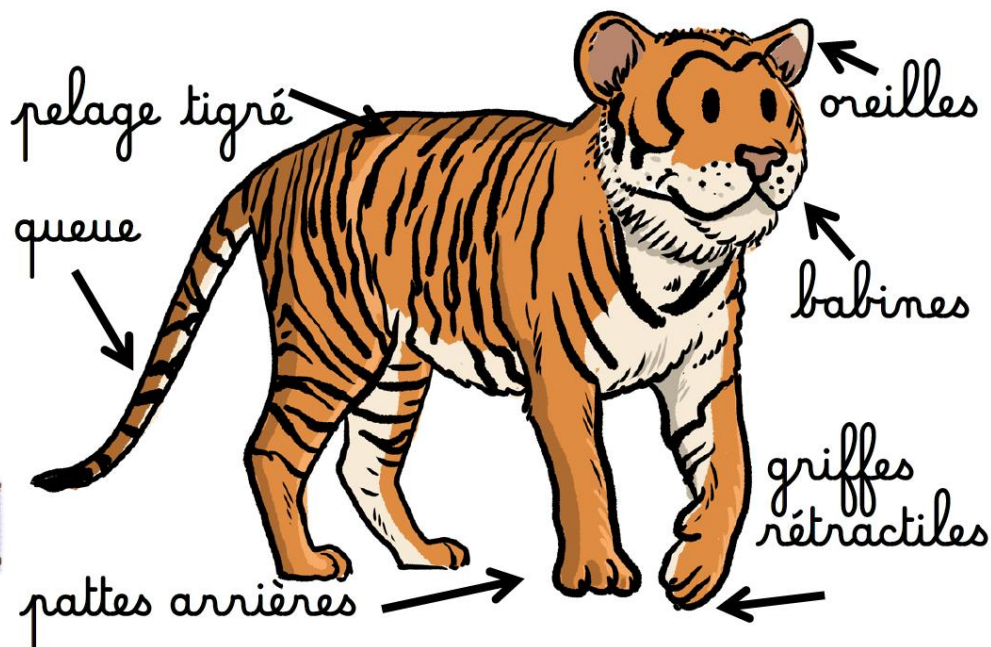

# DOCUMENTAIRE : LE TIGRE

Classe: mammifère

Régime alimentaire: Carnivore

Il peut manger 50 Kg de viande par jour.

Taille: 2 à 3 m de long

Poids: 100 kg à 300 kg

Durée de vie: 15 ans.

Le petit : Le tigreau

La femelle : La tigresse

Habitat: Il vit dans les forêts denses de Chine, d'Inde ou de Russie.

Particularités: Ce félin est menacé d'extinction car il a beaucoup été chassé pour sa fourrure. Son pelage tigré lui sert de camouflage. C'est un très bon nageur. Il est capable de ne pas manger pendant 2 jours.

# DOCUMENTAIRE : LE TIGRE

1 - Que mange le tigre ?

Le tigre mange

- des fruits     des insectes     de la viande     des feuilles

2 - Où vit le tigre ?

- dans les marais denses de Chine, d'Inde ou de Russie  
 dans les forêts denses de Chine, d'Inde ou de Russie  
 dans la jungle denses de Chine, d'Inde ou de Russie