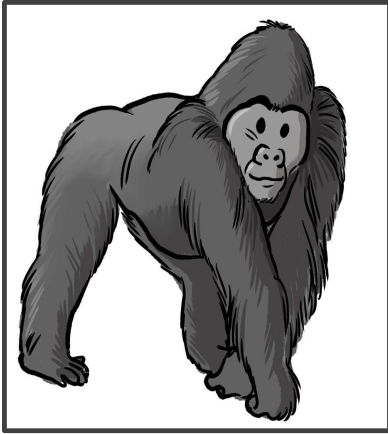

DOCUMENTAIRE : LE GORILLE

Classe: mammifère
Régime alimentaire: frugivore
Il mange aussi des insectes..
Taille: jusqu'à 2 m.
Poids: 250 kg
Durée de vie: 30 ans.

Habitat : Il vit dans les forêts tropicales d'Afrique centrale.

Ses petits : les gorillons

Les femelles : les guenons

Particularités : C'est le plus grand singe du monde. Chaque nuit, il fabrique, en 5 minutes, un nid de feuilles pour se reposer. Les gorilles des montagnes font leur nid à terre et les gorilles des pays plats font leur nid dans les arbres.

Il vit en groupe avec ses guenons, les petits et d'autres mâles et femelles adolescents.

Le mâle le plus âgé du groupe se fait appeler « dos argenté » car il a un pelage gris. C'est le chef du groupe !