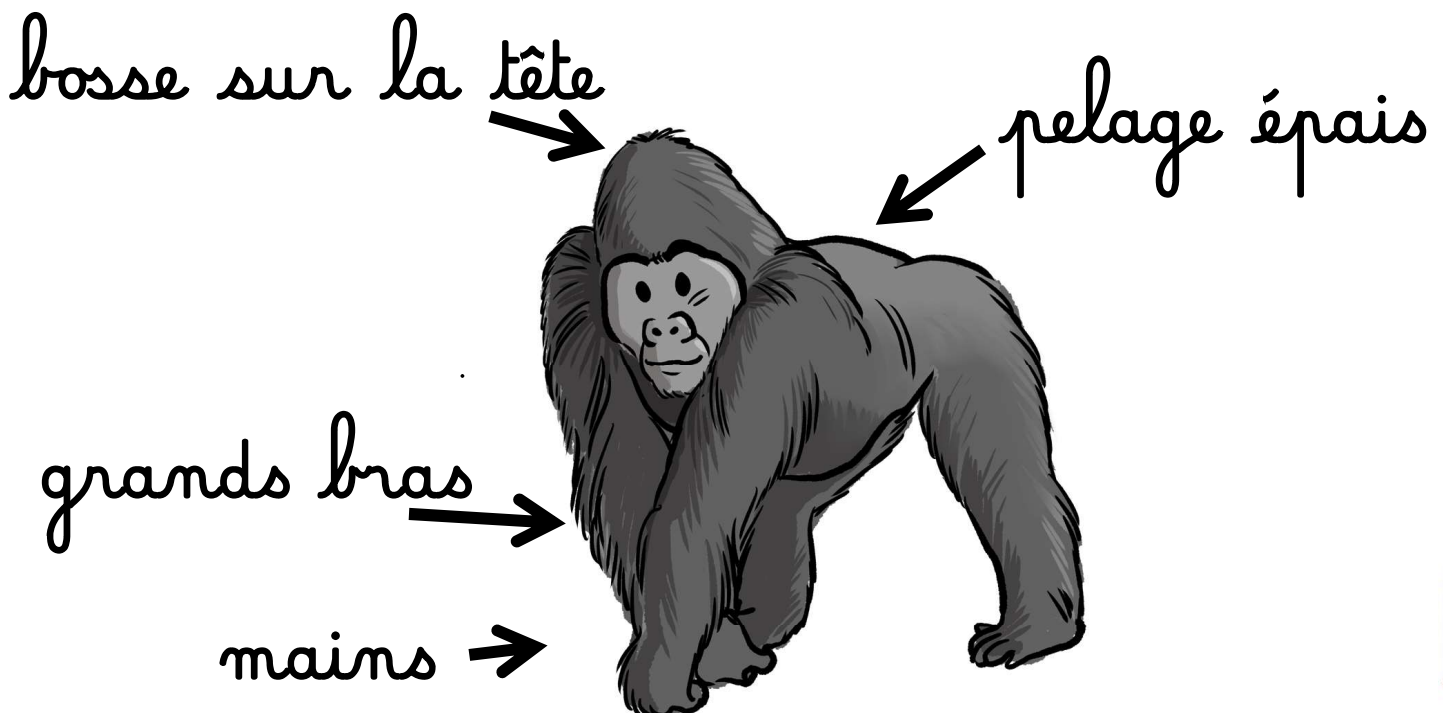

Habitat : Il vit dans les forêts tropicales d'Afrique centrale.

Ses petits : les gorillons

Les femelles : les guenons

Particularités : C'est le plus grand singe du monde. Chaque nuit, il fabrique, en 5 minutes, un nid de feuilles pour se reposer. Les gorilles des montagnes font leur nid à terre et les gorilles des pays plats font leur nid dans les arbres.

Il vit en groupe avec ses guenons, les petits et d'autres mâles et femelles adolescents.

Le mâle le plus âgé du groupe se fait appeler « dos argenté » car il a un pelage gris. C'est le chef du groupe !

Le léopard et l'homme sont les deux seuls prédateurs du gorille.