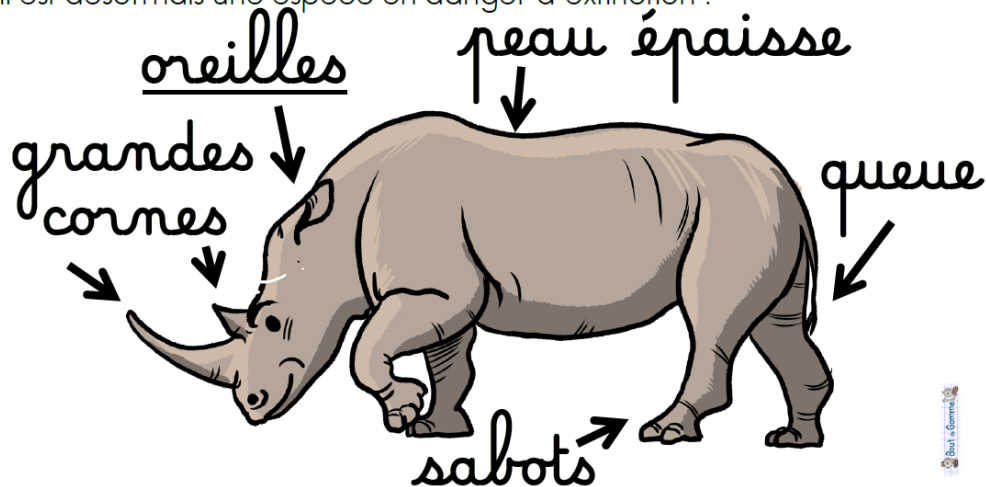

DOCUMENTAIRE : LE RHINOCEROS

Classe: mammifère
Régime alimentaire: herbivore
Il mange des feuilles et des branchages.
Taille: 2 à 4 m de longueur
Poids: 3 tonnes (3000 kg)
Durée de vie: 50 ans.

Habitat : Il vit dans les savanes d'Afrique.

Ses petits : Quand la femelle a ses petits, le mâle ne peut plus vivre avec elle.

Le petit rhinocéros pèse déjà 25 kilogrammes à la naissance !

Particularités : C'est l'un des plus gros mammifères terrestres après l'éléphant. Il ne peut pas courir longtemps très vite car il est très lourd. Il adore se rouler dans la boue car celle-ci le protège des insectes et du soleil.

Il possède une ou deux cornes sur le nez et sa peau est très épaisse et dure. C'est justement pour ses deux cornes que les hommes le chassent.

Il est désormais une espèce en danger d'extinction !

DOCUMENTAIRE : LE RHINOCEROS