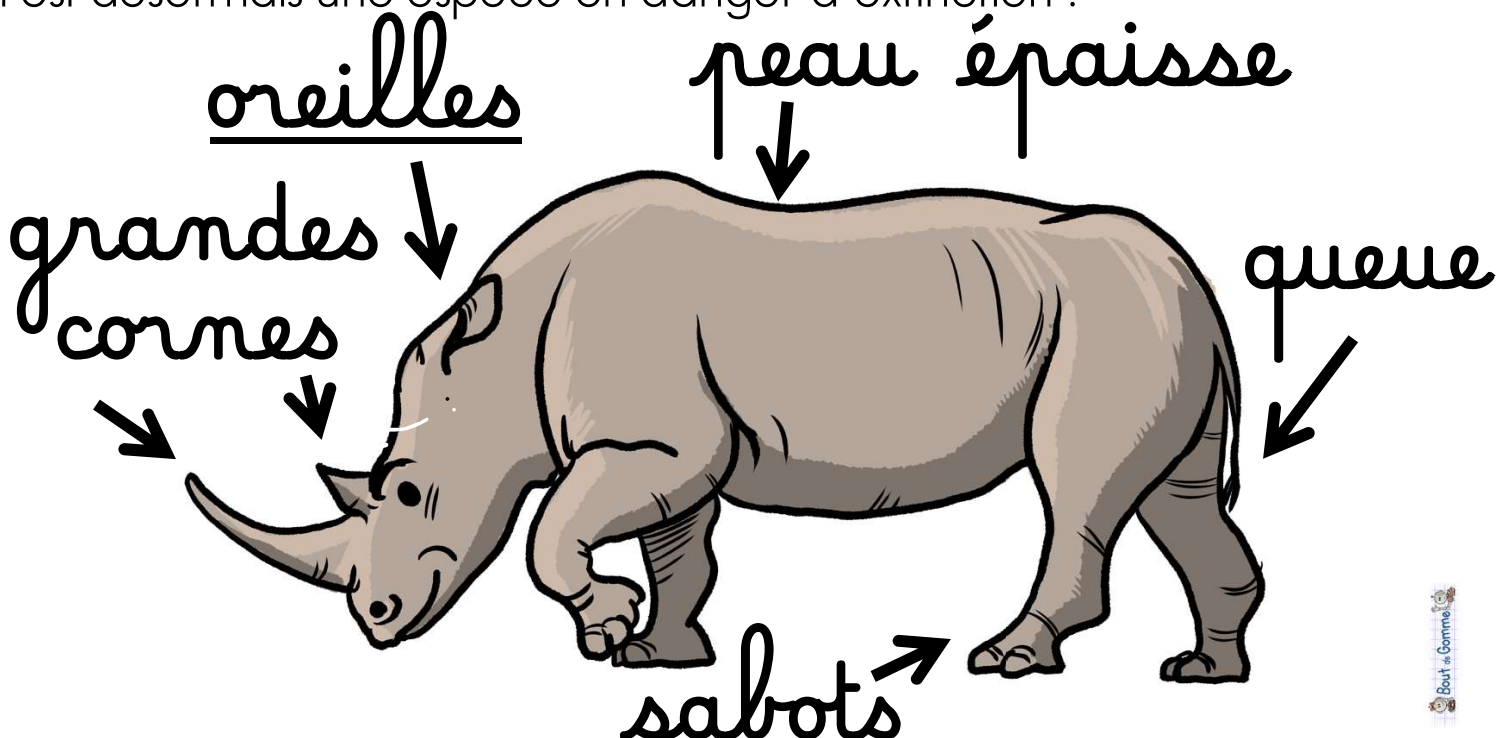

# DOCUMENTAIRE : LE RHINOCEROS

Classe: mammifère  
Régime alimentaire: herbivore  
Il mange des feuilles et des branchages.  
Taille: 2 à 4 m de longueur  
Poids: 3 tonnes (3000 kg)  
Durée de vie: 50 ans.

Habitat : Il vit dans les savanes d'Afrique.

Ses petits : Quand la femelle a ses petits, le mâle ne peut plus vivre avec elle.

Le petit rhinocéros pèse déjà 25 kilogrammes à la naissance !

Particularités : C'est l'un des plus gros mammifères terrestres après l'éléphant. Il ne peut pas courir longtemps très vite car il est très lourd. Il adore se rouler dans la boue car celle-ci le protège des insectes et du soleil.

Il possède une ou deux cornes sur le nez et sa peau est très épaisse et dure. C'est justement pour ses deux cornes que les hommes le chassent.

Il est désormais une espèce en danger d'extinction !

# QUESTIONS : LE RHINOCÉROS