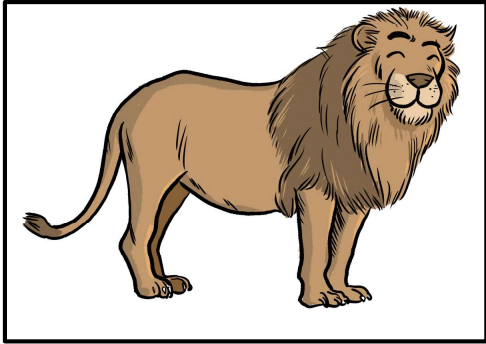

DOCUMENTAIRE : LE LION

Classe: mammifère

Régime alimentaire: carnivore

Il mange des zèbres, gnous, antilopes, gazelles, ou même des girafes.

Taille: 200 cm de longueur

Poids: 150 à 200 kg

Durée de vie: 10 ans.

Habitat : Il vit dans les savanes d'Afrique.

Son petit : Il s'appelle le lionceau. La femelle s'appelle la lionne !

Particularités : On le surnomme le roi des animaux. Quand il retrousse ses babines, qu'il rugit et qu'il baisse les oreilles devant un animal, il lui montre qu'il ne l'apprécie pas ! Il pousse des rugissements ! Sa crinière lui sert de protection quand il combat d'autres animaux. Il peut courir jusqu'à 82 km/h !

Il chasse en groupe, mais bien souvent, c'est la lionne qui chasse.

QUESTIONS : LE LION

1- De quel animal parle ce documentaire ?

Ce documentaire parle du

2- Où vit le lion ? Le lion vit

- dans les forêts tropicales. dans la savane d'Afrique.
 dans les montagnes d'Europe.

3- Comment s'appelle le petit du lion ? Le petit du lion s'appelle

- le lionceau. le lionne. le lionneau.

4- À quoi lui sert sa crinière ? Sa crinière lui sert

- à nager. de protection lors des combats. à manger.