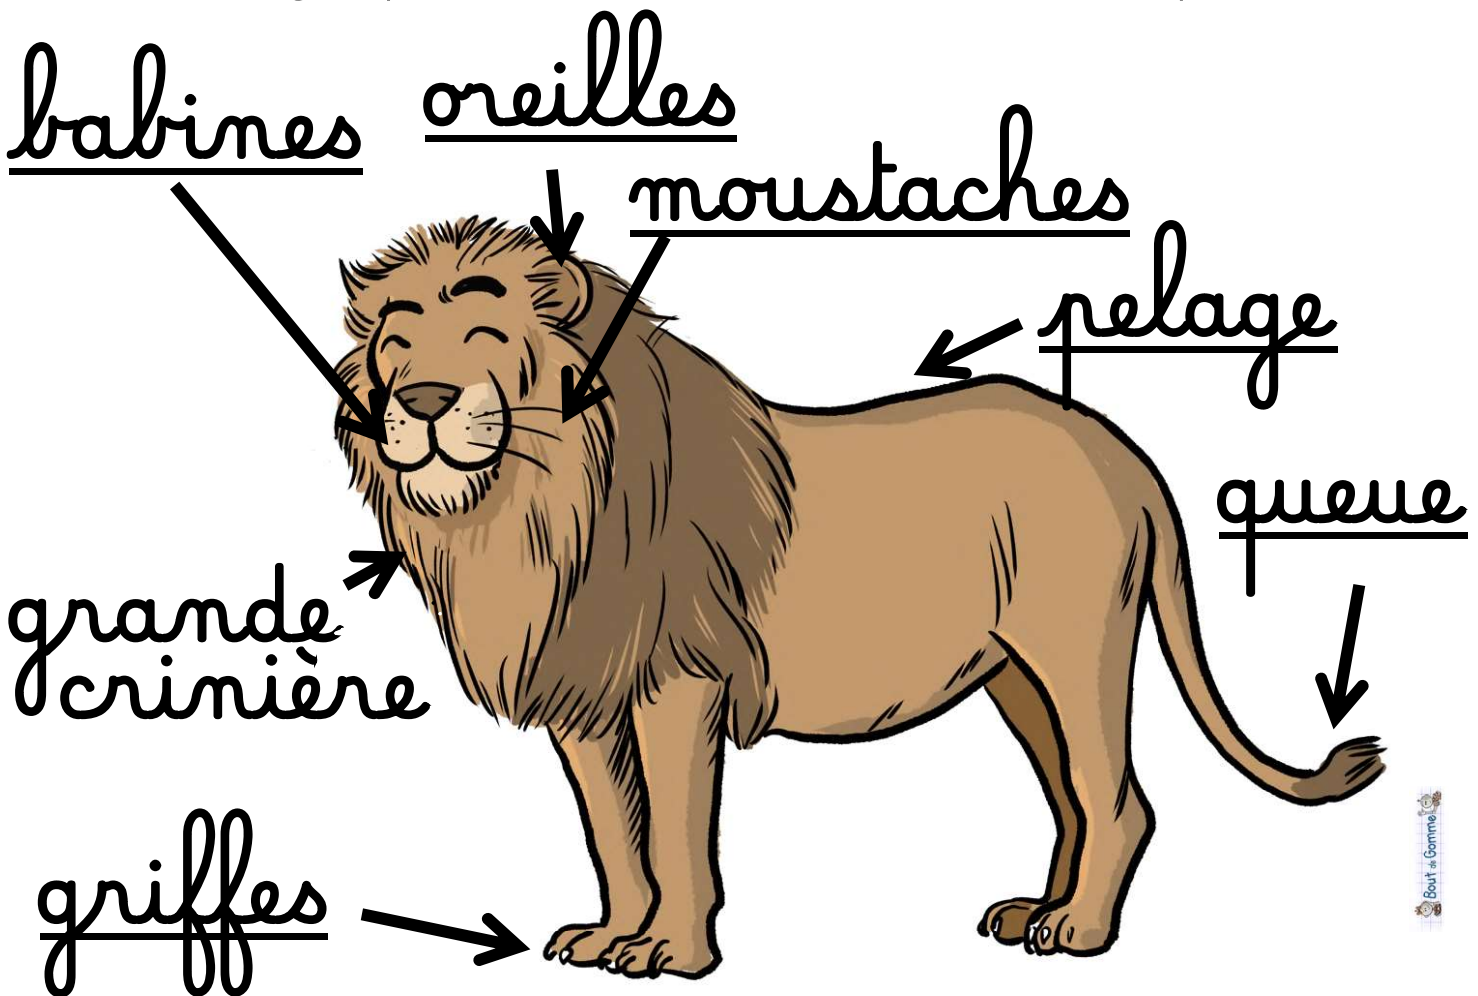

DOCUMENTAIRE : LE LION

Classe: mammifère

Régime alimentaire: carnivore

Il mange des zèbres, gnous, antilopes, gazelles, ou même des girafes.

Taille: 200 cm de longueur

Poids: 150 à 200 kg

Durée de vie: 10 ans.

Habitat : Il vit dans les savanes d'Afrique.

Son petit : Il s'appelle le lionceau. La femelle s'appelle la lionne !

Particularités : On le surnomme le roi des animaux. Quand il retrousse ses babines, qu'il rugit et qu'il baisse les oreilles devant un animal, il lui montre qu'il ne l'apprécie pas ! Il pousse des rugissements ! Sa crinière lui sert de protection quand il combat d'autres animaux. Il peut courir jusqu'à 82 km/h !

Il chasse en groupe, mais bien souvent, c'est la lionne qui chasse.

QUESTIONS : LE LION

1- De quel animal parle ce documentaire ?

Ce documentaire parle du

2- Où vit le lion ? Le lion vit

- dans les forêts tropicales. dans la savane d'Afrique.
 dans les montagnes d'Europe.

3- Comment s'appelle le petit du lion ? Le petit du lion s'appelle

- le lionceau. le lionne. le lionneau.

4- À quoi lui sert sa crinière ? Sa crinière lui sert

- à nager. de protection lors des combats. à manger.