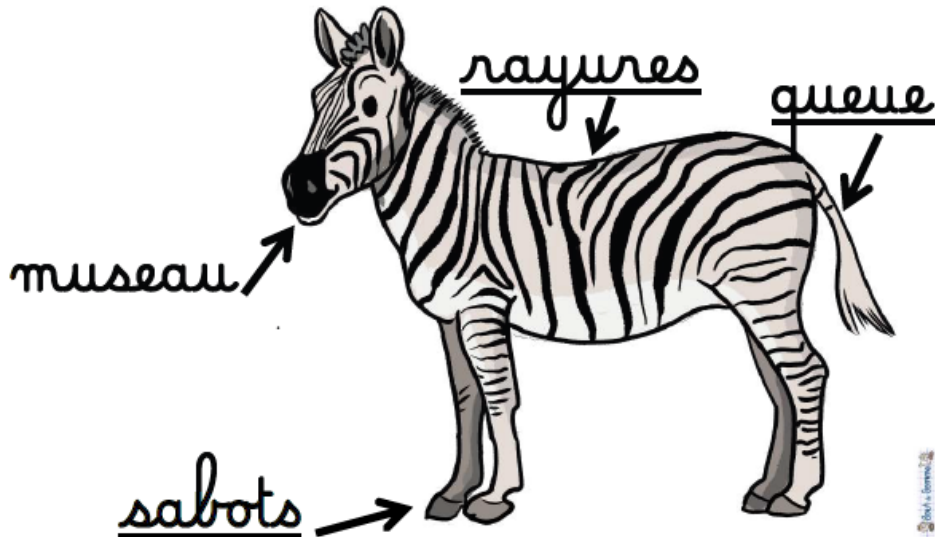

DOCUMENTAIRE : LE ZEBRE

Classe: mammifère
Régime alimentaire: herbivore
Il boit 8 à 10 litres d'eau par jour !
Taille: 150 cm au garrot
Poids: 200 à 300 kg

Durée de vie: 30 ans.

Habitat: Il vit dans les savanes d'Afrique.

Son petit : Il s'appelle le zébreau. La femelle s'appelle la zébrille !

Particularités: Il est la proie des lions, des guépards et des léopards. Si un zèbre est attaqué, sa famille l'entoure et chasse les prédateurs. Il est de la même famille que le cheval ou l'âne : les équidés. Les rayures de chaque zèbre sont uniques comme les empreintes de nos doigts.

Bandes noires et blanches

DOCUMENTAIRE : LE ZEBRE

1 - De quel animal parle ce documentaire ?

Ce documentaire parle du

2 - Où vit le zèbre ?

Le zèbre vit

- dans les forêts d'Afrique
- dans la savane d'Amérique
- dans la savane d'Afrique

3 - Comment s'appelle le petit du zèbre ?

- le zébulon
- le zébuleau
- le zébreau

4 - Comment s'appelle la femelle du zèbre ?

- la zébelle
- la zébrille
- la zébraile

5 - Qu'est ce qui est unique chez le zèbre ?