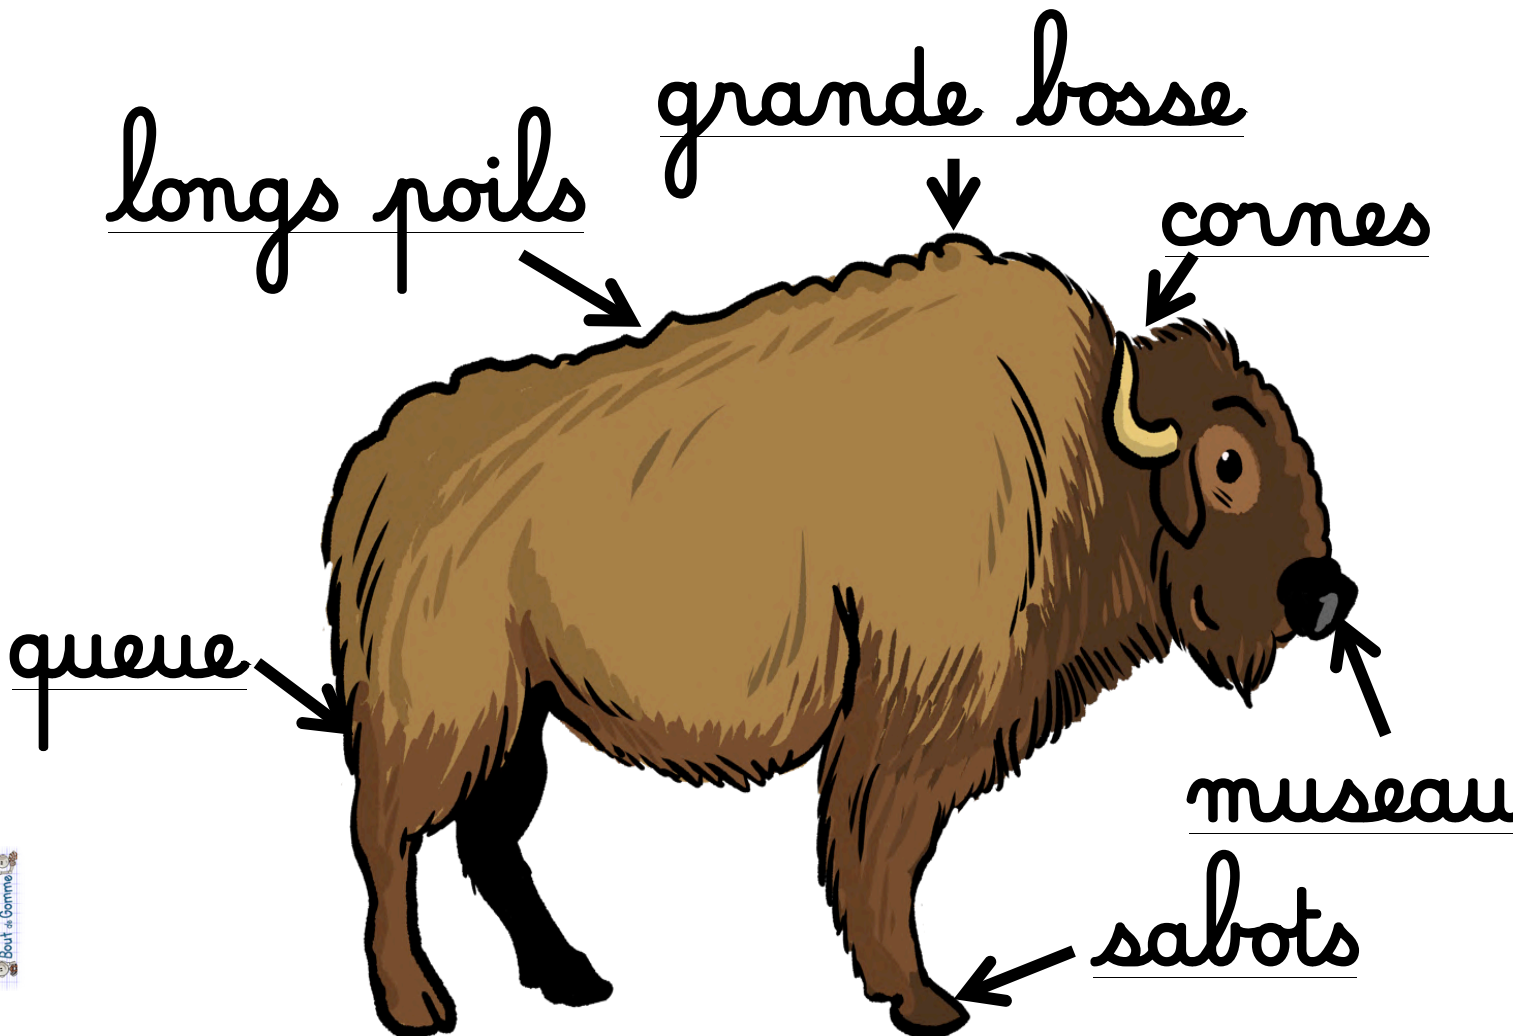

Le bison

DOCUMENTAIRE : LE BISON

Classe: mammifère

Régime alimentaire: herbivore

Taille: 2 m

Poids: 900 kg

Durée de vie: 25 ans.

Habitat: Il vit dans les prairies de l'Amérique du Nord.

Les petits: le bisonneau

La femelle : la bisonne

Particularités: Le bison a une énorme bosse sur le dos. Il vit en troupeau. Il peut courir très vite ! Les hommes préhistoriques dessinaient les bisons sur les murs des grottes.

DOCUMENTAIRE : LE BISON

1-De quel animal parle ce documentaire ?

2-Que mange le bison?

des souris

des insectes

de l'herbe

des poissons

3-Où vit le bison ?