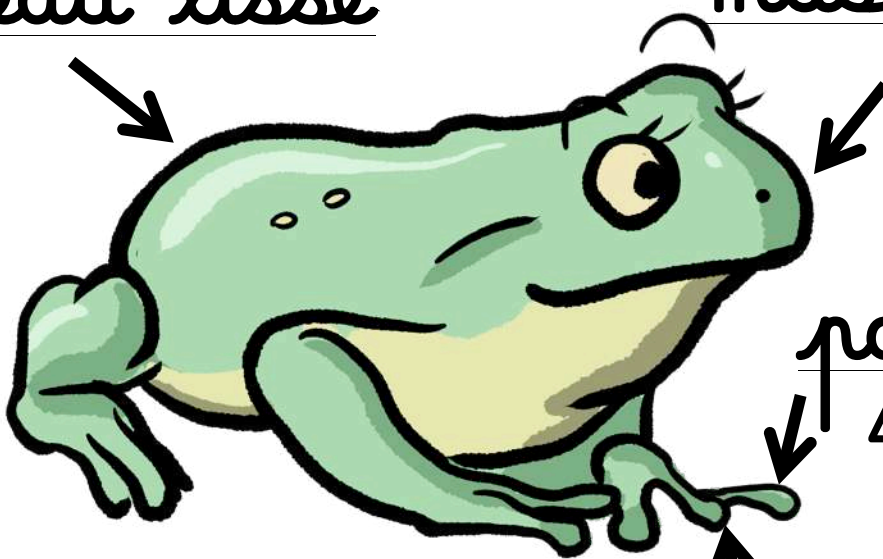

La rainette

DOCUMENTAIRE : LA RAINETTE

Classe: amphibien

Régime alimentaire: Insectivore

Elle mange parfois des petits vertébrés.

Taille: 5 cm

Poids: 15 g en moyenne

Durée de vie: 15 ans.

Habitat: Elle vit dans les mares et les forêts d'Europe.

Les petits: le têtard

La femelle : La rainette

Particularités: Elle attrape les insectes avec sa langue gluante. Elle hiberne en hiver. Elle a des pelotes adhésives au bout de ses doigts pour grimper sur les arbres. Elle se déplace par bonds sur terre.

peau lisse

museau arrondi

pattes avant
4 doigts

pattes arrière
5 doigts

pelotes adhésives

DOCUMENTAIRE : LA RAINETTE

1-De quel animal parle ce documentaire ?

2-Que mange la rainette ?

3-Où vit la rainette ?

4-Comment s'appelle le petit de la rainette ?

le rainard

la grenouillette

le têtard

5-Combien d'années vit la rainette ?

6- À quoi lui servent ses pelotes adhésives :

7-Dessine la rainette près d'une mare .