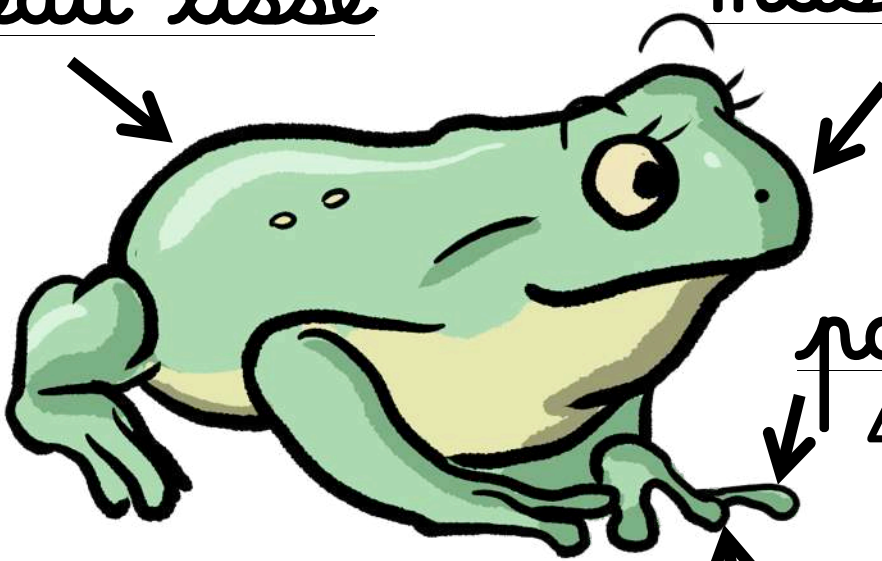

Poids: 15 g en moyenne

Durée de vie: 15 ans.

Habitat: Elle vit dans les mares et les forêts d'Europe.

Les petits: le têtard

La femelle : La rainette

Particularités: Elle attrape les insectes avec sa langue gluante. Elle hiberne en hiver. Elle a des pelotes adhésives au bout de ses doigts pour grimper sur les arbres. Elle se déplace par bonds sur terre.

peau lisse

museau arrondi