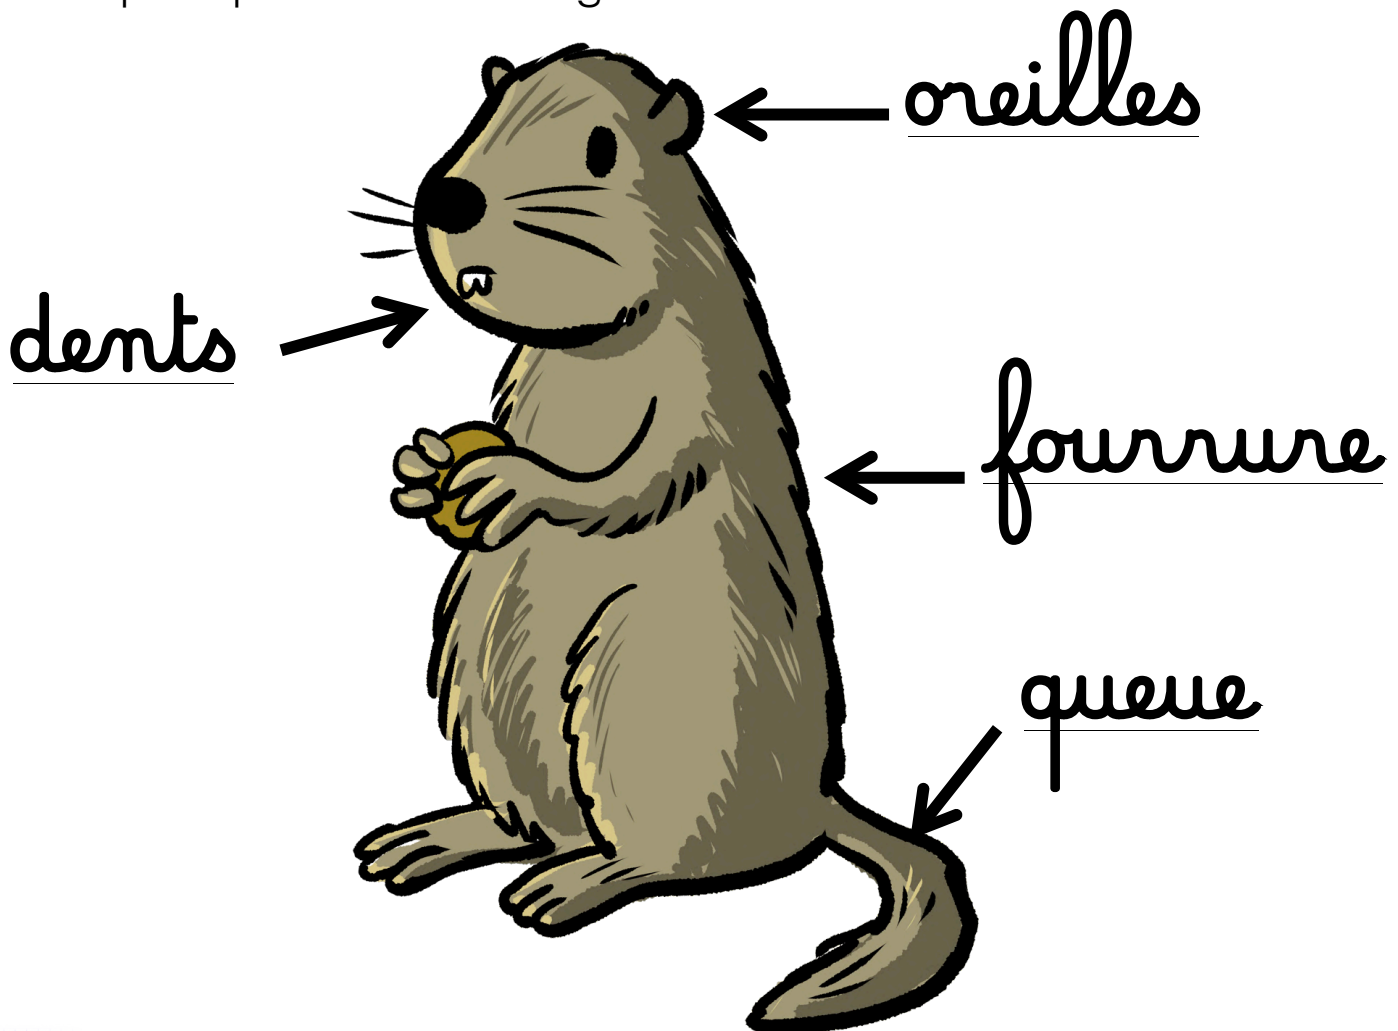

DOCUMENTAIRE : LA MARMOTTE

Classe: mammifère

Régime alimentaire: Herbivore

Taille: 50 à 70 cm

Poids: 2 à 9 kg

Durée de vie: entre 4 et 8 ans.

Habitat: Dans les montagnes des Alpes ou des Pyrénées.

Les petits: les marmottons.

Particularités: Elle dort tout l'hiver dans son terrier.

Pour donner l'alerte en cas de danger, elle siffle en poussant un cri puissant pour prévenir ses congénères !

La marmotte

1. un ami

2. un animal

3. samedi