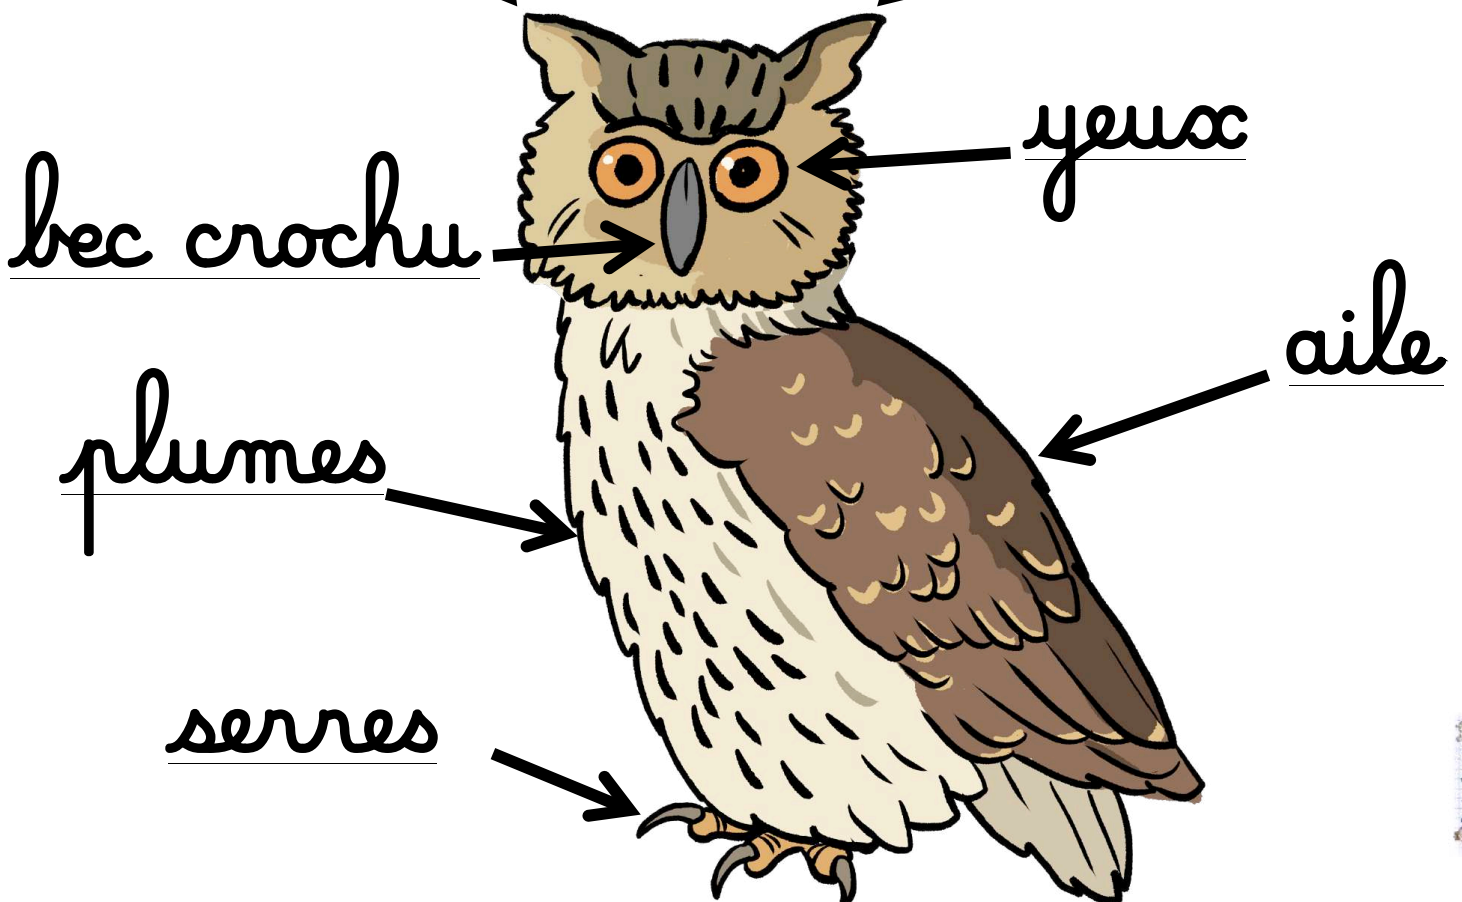

# Le hibou

# DOCUMENTAIRE : LE HIBOU

Classe: oiseau rapace

Régime alimentaire: Carnivore

Taille: 60 à 70 cm de haut

Poids: 3 kg en moyenne

Durée de vie: 20 ans.

Habitat: Il vit dans les bois. Dans l'hémisphère Nord.

Les petits: Le petit hibou

La femelle : Le hibou

Particularités: Il hulule : Hou hou hou hou . Il adore les autres hiboux mais n'aime pas du tout les autres oiseaux. C'est un animal nocturne.

touffes de plumes (aigrettes)

# QUESTIONS : LE HIBOU

1-De quel animal parle ce documentaire ?

-----

2-Que mange le hibou ?

-----

3-Où vit le hibou ?

-----

4-Colorie la bonne réponse : On dit que le hibou :