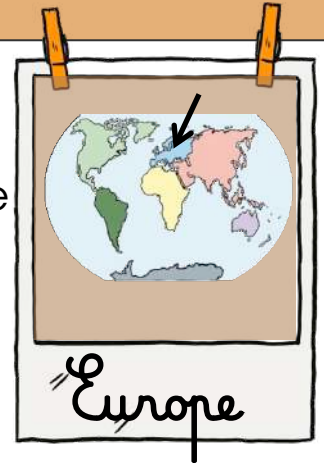

# Le hibou

# DOCUMENTAIRE : LE HIBOU

Classe: oiseau rapace

Régime alimentaire: Carnivore

Taille: 60 à 70 cm de haut

Poids: 3 kg en moyenne

Durée de vie: 20 ans.

Habitat: Il vit dans les bois. Dans l'hémisphère Nord.

Les petits: Le petit hibou

La femelle : Le hibou

Particularités: Il hulule : Hou hou hou hou . Il adore les autres hiboux mais n'aime pas du tout les autres oiseaux. C'est un animal nocturne.

touffes de plumes (aigrettes)

# QUESTIONS : LE HIBOU

1-De quel animal parle ce documentaire ?

-----

2-Que mange le hibou ?

-----

3-Où vit le hibou ?

-----

4-Colorie la bonne réponse : On dit que le hibou :