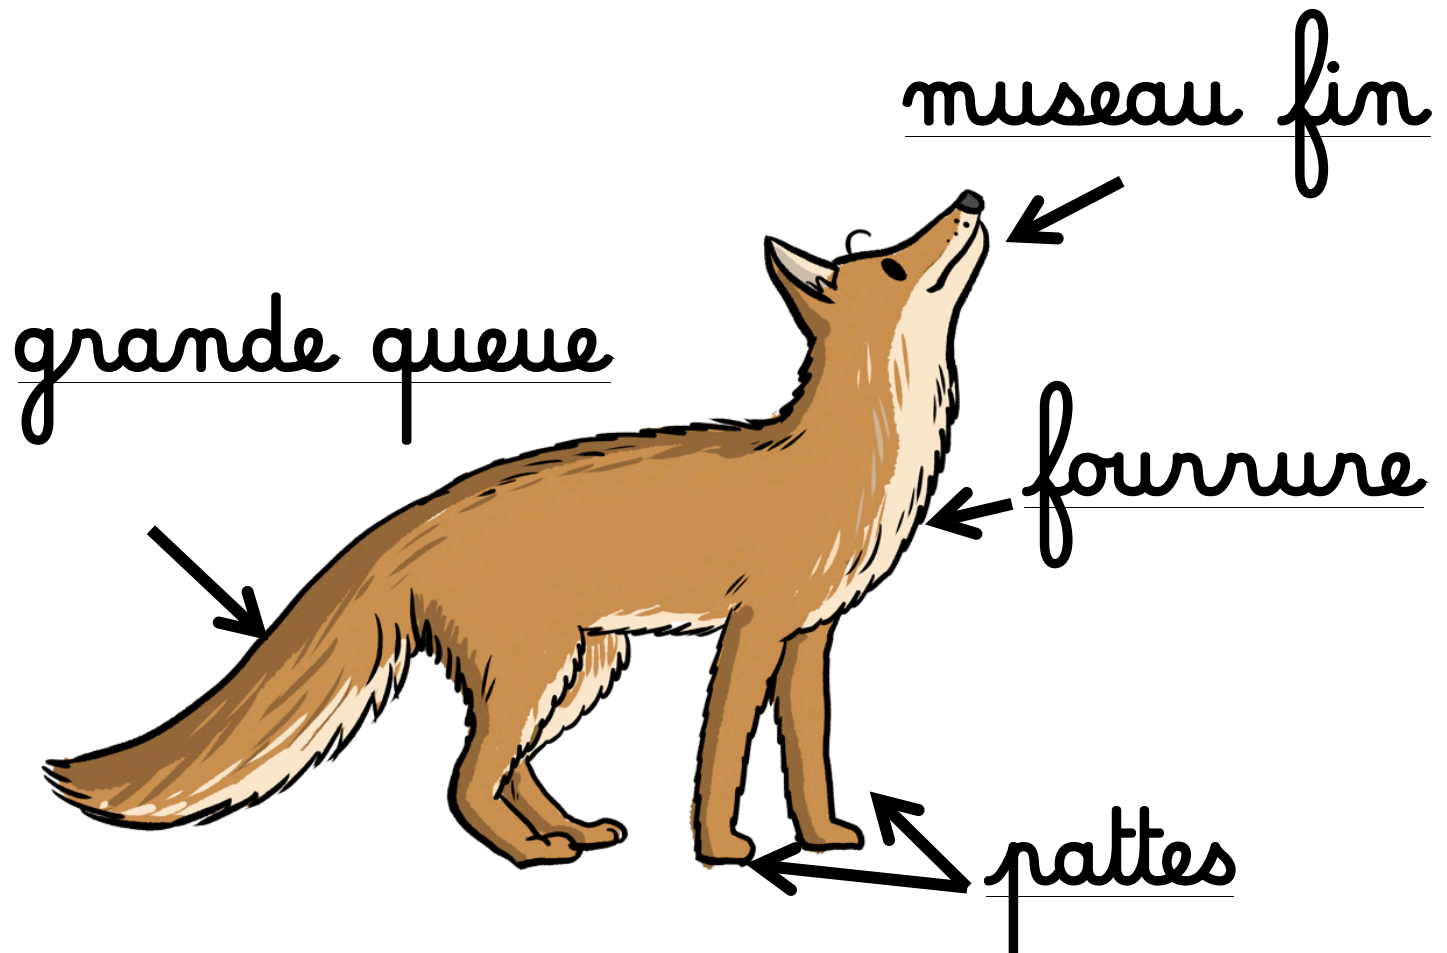

DOCUMENTAIRE : LE RENARD

Classe: mammifère

Régime alimentaire: Carnivore

Taille: 35 à 40 cm de haut

Poids: 5 à 7 kg

Durée de vie: entre 2 et 5 ans.

Habitat: Dans l'hémisphère Nord . Il vit dans un terrier.

Les petits: Les renardeaux.

La femelle : La renarde

Particularités: C'est un animal solitaire. On dit de lui qu'il est nocturne, mais en réalité, il ne sort que la nuit pour ne pas être dérangé.

DOCUMENTAIRE : LE RENARD

1-De quel animal parle ce documentaire ?

2-Que mange le renard ?

3-Dans quel type d'habitation vit le renard ?

4-Qu'est ce qu'une renarde ?

5-Comment s'appelle le petit du renard ?

6-Pourquoi le renard sort-il la nuit ?

7-Dessine le renard et ses renardeaux .