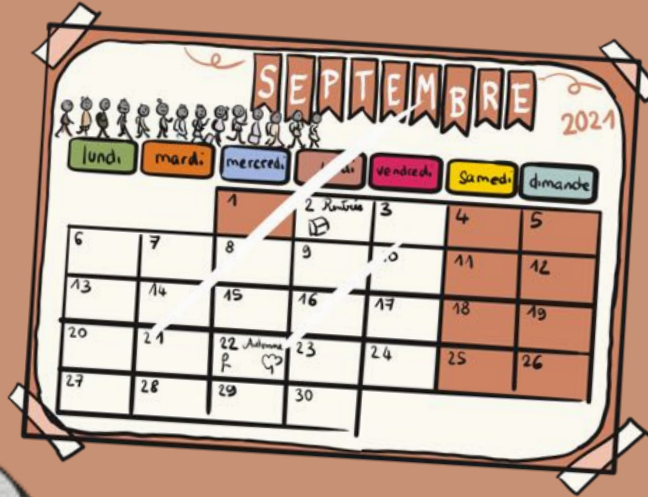

Mon petit calendrier

2024-2025

SEPTEMBRE

2024

lundi

mardi

mercredi

jeudi

vendredi

samedi

dimanche

							1
2  Rentrée	3	4	5	6	7	8	
9	10	11	12	13	14	15	
16	17	18	19	20	21	22 Automne 	
23	24	25	26	27	28	29	
30							

OCTOBRE

2024

lundi

mardi

mercredi

jeudi

vendredi

samedi

dimanche

	1	2	3	4	5	6
7	8	9	10	11	12	13
14	15	16	17	18	19	20
21	22	23	24	25	26	27
28	29	30	31			

NOVEMBRE

2024

vendredi

samedi

dimanche

		1 Nouvel An 	2	3	4	5
6	7	8	9	10	11	12
13	14	15	16	17	18	19
20	21	22	23	24	25	26
27	28	29	30	31		

FÉVRIER 2025

lundi

mardi

mercredi