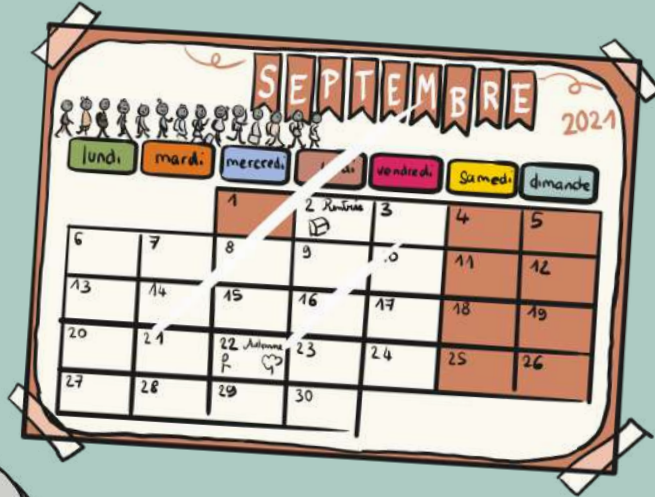

Mon petit calendrier

2021-2022

SEPTEMBRE

2021

lundi

mardi

mercredi

jeudi

vendredi

samedi

dimanche

		1	2	3	4	5
6	7	8	9	10	11	12
13	14	15	16	17	18	19
20	21	22 <i>Automne</i> 	23	24	25	26
27	28	29	30			

OCTOBRE

2021

lundi

mardi

mercredi

jeudi

vendredi

samedi

dimanche

					1	2	3
4	5	6	7	8	9	10	
11	12	13	14	15	16	17	
18	19	20	21	22	23	24	
25	26	27	28	29	30	31	

NOVEMBRE

2021

vendredi

samedi

dimanche

1	2	3	4	5	6	7
8	9	10	11	12	13	14
15	16	17	18	19	20	21
22	23	24	25	26	27	28
29	30	31				

Bout de Gomme