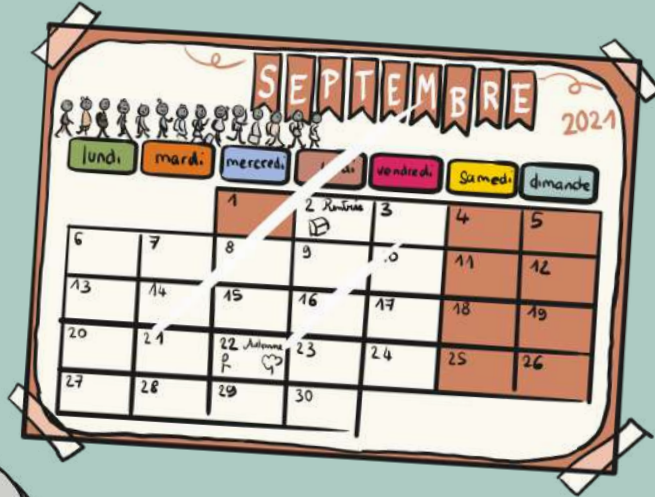

Mon petit calendrier

2021-2022

SEPTEMBRE

2021

lundi

mardi

mercredi

jeudi

vendredi

samedi

dimanche

		1	2 <i>Rentrée</i> 	3	4	5
6	7	8	9	10	11	12
13	14	15	16	17	18	19
20	21	22 <i>Automne</i> 	23	24	25	26
27	28	29	30			

OCTOBRE

2021

lundi

mardi

vendredi

samedi

dimanche

		1	2	3	4	5
6	7	8	9	10	11	12
13	14	15	16	17	18	19
20	21 été 	22	23	24	25	26
27	28	29	30			

Bout de Gomme

JUILLET

2022

lundi